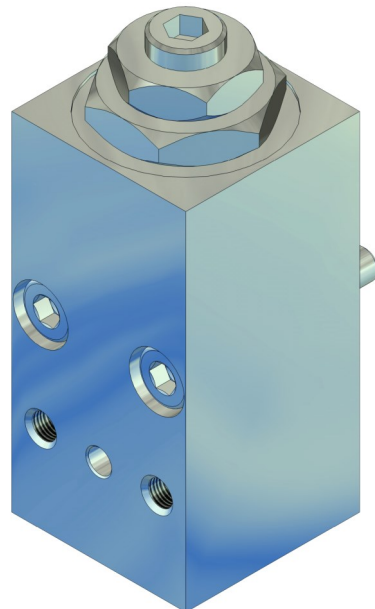

Funktion	Absperrventil für Druckschalter
Anschlüsse	Keine
Lochbild	DS 20mm für 2x M5
Material/Druck	AlCuMgPb / 250 bar
Abmessungen	30 x 30 x 60
Beschichtung	Keine Beschichtung
Bestückung	Absperrventil und O-Ring Nach Wunsch auch mit Druckschalter Optional mit Messpunkt
Stat. Warennummer	84812010
Ursprungsland	Deutschland