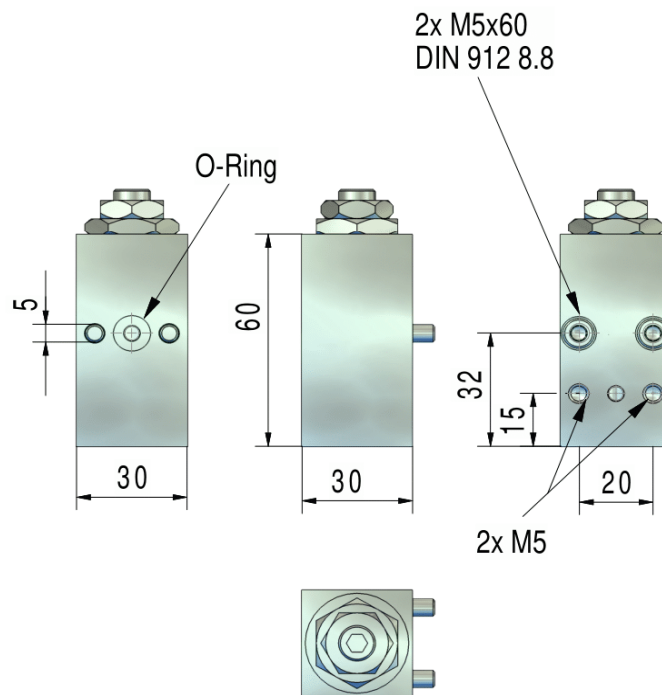

Funktion	Absperrventil für Druckschalter
Anschlüsse	Keine
Lochbild	DS 20mm für 2x M5
Material/Druck	AlCuMgPb / 250 bar
Abmessungen	30 x 30 x 60
Beschichtung	Keine Beschichtung
Bestückung	Absperrventil und O-Ring Nach Wunsch auch mit Druckschalter Optional mit Messpunkt
Stat. Warennummer	84812010
Ursprungsland	Deutschland

## Installationsbeispiel