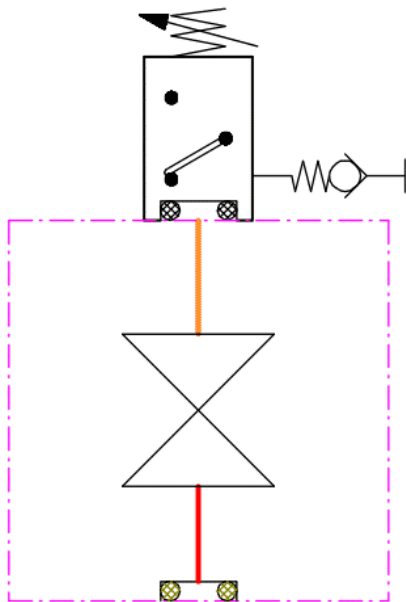

Funktion	Absperrventil für Druckschalter
Anschlüsse	Keine
Lochbild	DS 20mm für 2x M5
Material/Druck	AlCuMgPb / 250 bar
Abmessungen	30 x 30 x 60
Beschichtung	Keine Beschichtung
Bestückung	Absperrventil und O-Ring Nach Wunsch auch mit Druckschalter Optional mit Messpunkt
Stat. Warennummer	84812010
Ursprungsland	Deutschland

## Installationsbeispiel